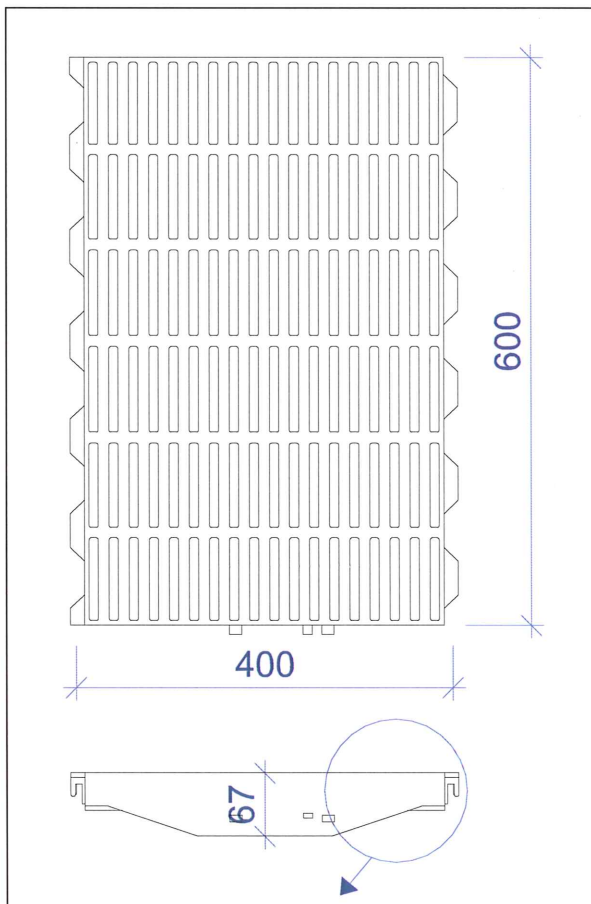

## Plastikrost 600 x 400 mm für Ferkel

Farbe:	grün
Dimension:	400 x 600 mm
Öffnungsareal:	39 %
Trittfläche:	11,5 mm
Öffnungsbreite:	10 mm
Garant. Gewicht:	bis zu 50 kg
Gewicht:	1,45 kg pro Stck.
Material:	100% reines Polypropylen mit UV-beständigen Additiven
Unterstützung:	Flacheisen oder Glasfaserunterzüge

Die Plastroste werden einfach auf galvanisierten / Edelstahl-Flacheisen oder Glasfaserunterzügen montiert.

AGRICULTURAL ENGINEERING AND TRADING / HANDELS- OG INGENIØRFIRMA

**Fog Agroteknik A/S**

Sylbækvej 6 • DK-8230 Åbyhøj-Århus • Tlf. + 45 86 25 57 00

## Empfohlene Dimension auf Flacheisen bei verschiedenen Kanalbreiten

Max. Kanalbreite (mm)	1200	1400	1800	2000	2400	2800	3000
Dimens. Flacheisen (mm)	40 x 5	50 x 5	50 x 5	60 x 5	60 x 5	100 x 5	100 x 5

### Dimension bei Plastikrosten: