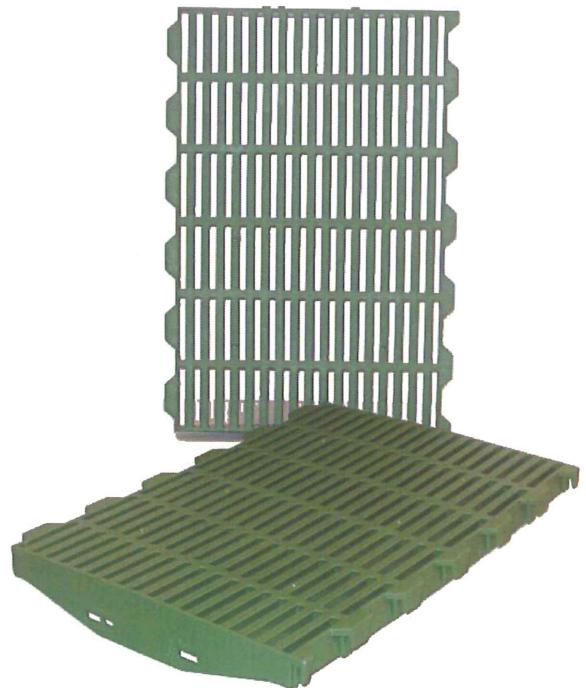

## Plastikrost 600 x 400 mm für Ferkel

Farbe:	grün
Dimension:	400 x 600 mm
Öffnungsareal:	39 %
Trittfläche:	11,5 mm
Öffnungsbreite:	10 mm
Garant. Gewicht:	bis zu 50 kg
Gewicht:	1,45 kg pro Stck.
Material:	100% reines Polypropylen mit UV-beständigen Additiven
Unterstützung:	Flacheisen oder Glasfaserunterzüge

Die Plastroste werden einfach auf galvanisierten / Edelstahl-Flacheisen oder Glasfaserunterzügen montiert.

AGRICULTURAL ENGINEERING AND TRADING / HANDELS- OG INGENIØRFIRMA

**Fog Agroteknik A/S**

Sylbækvej 6 • DK-8230 Åbyhøj-Århus • Tlf. + 45 86 25 57 00

### Dimension bei Plastikrosten: